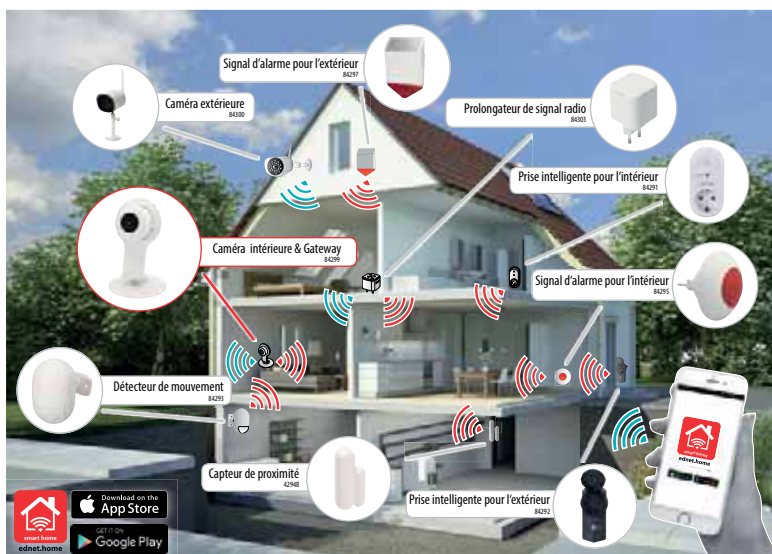

Caractéristique du capteur

- Capteur de proximité radio pour porte et fenêtre
- Protection anti-vandalisme intégrée

ednet.power 84291
Prise intelligente pour l'intérieur

- Extension supplémentaire du kit débutant ednet.power pour l'intérieur
- Technologie RF433 intégrée pour une transmission sans fil
- Les adaptateurs de prise supportent une puissance de commutation maximale de 3680 W à 230 V/16 A

ednet.power 84292
Prise intelligente pour l'extérieur

- Extension supplémentaire du kit débutant ednet.power pour l'intérieur
- Technologie RF433 intégrée pour une transmission sans fil
- Les adaptateurs de prise supportent une puissance de commutation maximale de 3680 W à 230 V/16 A