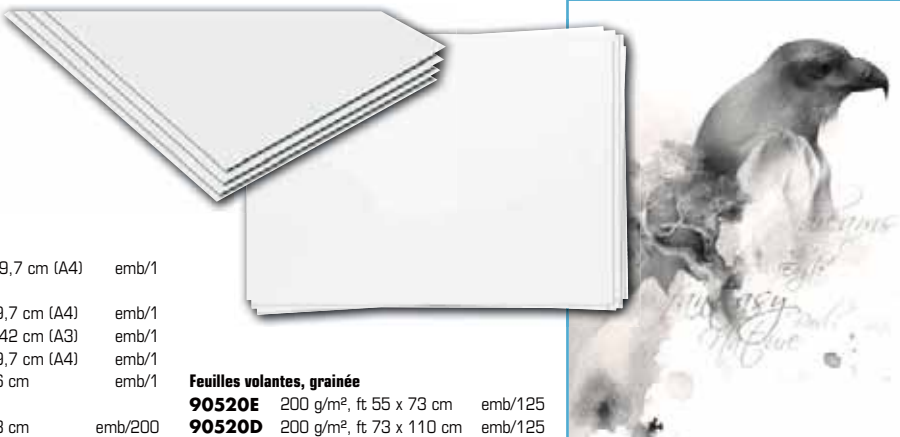

Feuilles volantes, grainée

90520E 200 g/m², ft 55 x 73 cm emb/125

90520D 200 g/m², ft 73 x 110 cm emb/125

90522E 250 g/m², ft 55 x 73 cm emb/100

90522D 250 g/m², ft 73 x 110 cm emb/100