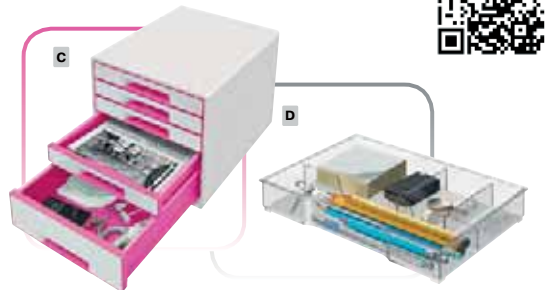

Vérifiez dès maintenant si votre smartphone est compatible avec la recharge par induction: www.leitz.com/inductivecharging