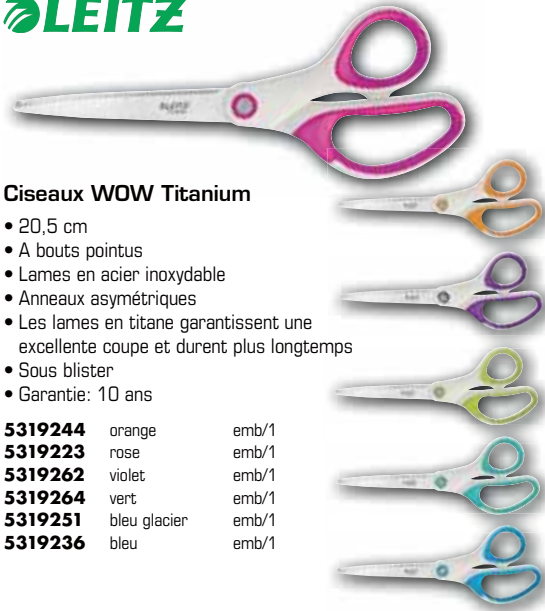

Ciseaux WOW Titanium

- 20,5 cm
- A bouts pointus
- Lames en acier inoxydable
- Anneaux asymétriques
- Les lames en titane garantissent une excellente coupe et durent plus longtemps
- Sous blister
- Garantie: 10 ans

5319244	orange	emb/1
5319223	rose	emb/1
5319262	violet	emb/1
5319264	vert	emb/1
5319251	bleu glacier	emb/1
5319236	bleu	emb/1