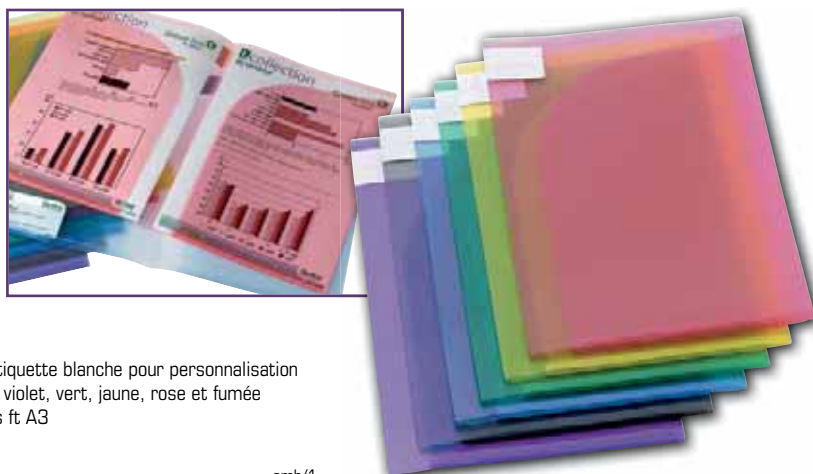

Pochette de présentation A4/A3

- En PP
- Pour ft A4 ou ft A3 à l'italienne
- Avec découpe pour cartes de visite et étiquette blanche pour personnalisation
- Couleurs transparentes assorties: bleu, violet, vert, jaune, rose et fumée
- Capacité: 50 feuilles ft A4 ou 30 feuilles ft A3
- Paquet de 12 pièces

511009

emb/1