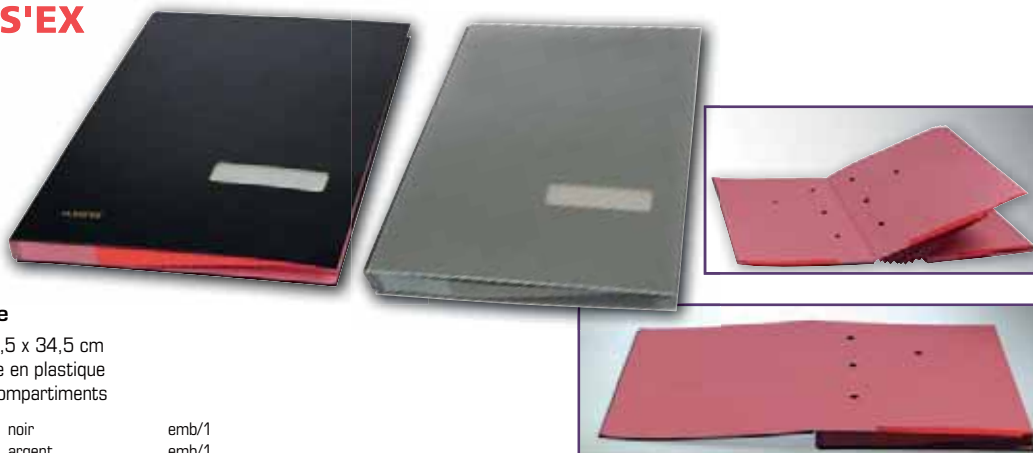

CLASS'EX

Signataire

- Pour ft 24,5 x 34,5 cm
- Couverture en plastique
- Avec 20 compartiments

62009 noir emb/1
66017 argent emb/1