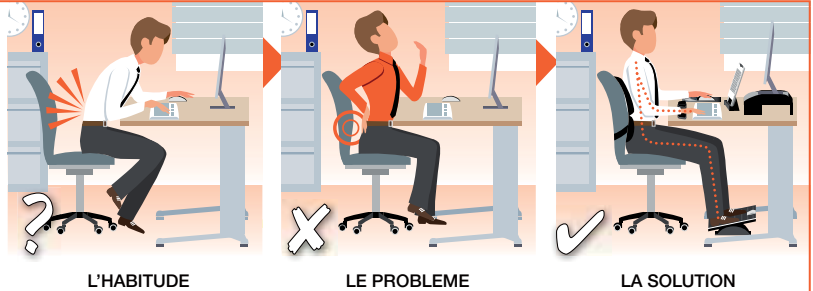

FIRA
Part of the Exova Group

FELLOWES Repose-pieds robuste Professional Series™

- Surélève les pieds et les jambes pour soulager les pressions du dos.
- La plateforme se règle sur 3 hauteurs entre 10,5 et 13,5 cm.
- Fabriqué en métal : robustesse et solidité garantie.
- Reste à sa place sur le sol grâce à son poids.