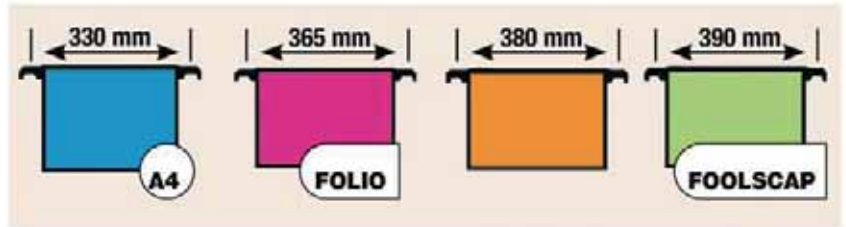

Etape 3: Déterminez le format des dossiers suspendus

Mesurez le format des dossiers afin de déterminer le dossier le plus adapté

DOSSIERS SUSPENDUS ET ACCESSOIRES

Dossiers suspendus pour armoires

CLASS'EX